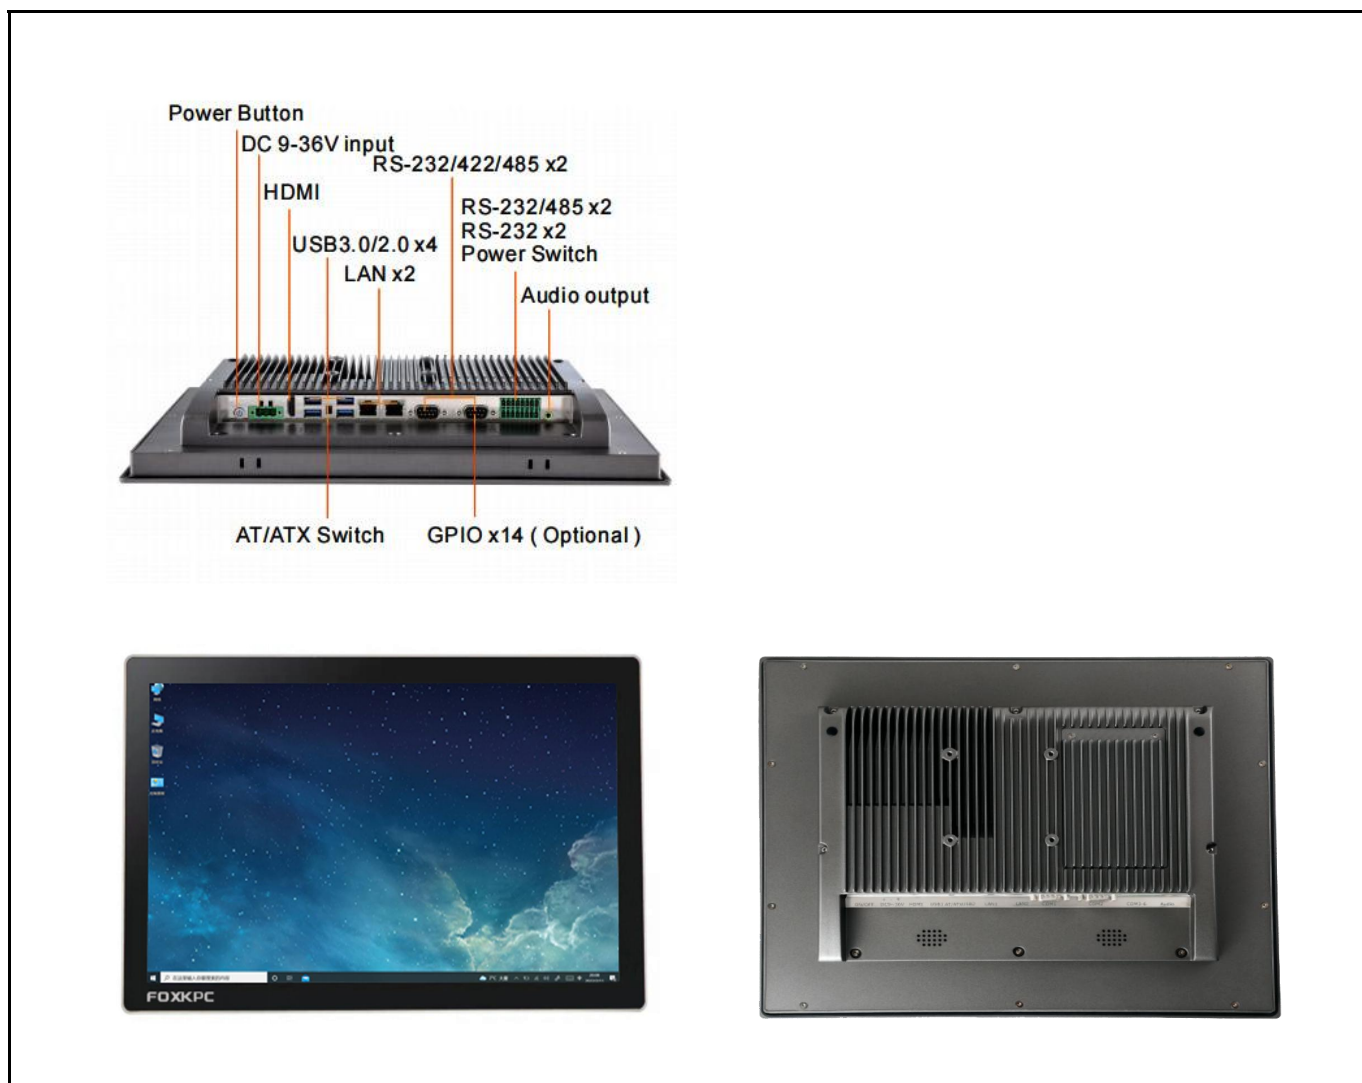

FOXKPC KPC-WK185L 工业平板电脑

产品特点

- Intel Celeron J1900 / Core 4/7th i3,i5,i7
- 18.5"工业级液晶屏, 30,000小时背光寿命
- 无风扇低功耗设计
- 高温制程五线电阻触摸屏 / 工业电容屏
- 支持前面板、壁挂、桌面式安装
- 可选配WIFI、4G模块
- 前面板达到IP66防护等级

产品规格

CPU		Intel Celeron J1900 / Core 4/7th i3,i5,i7
内存		1 x DDR3L 4GB / 8GB (6th及以上CPU使用DDR4内存)
存储	SSD	Full-size mSATA(32GB / 64GB / 128GB / 256GB / 512GB Optional)
扩展存储	SSD/HDD (可选)	Removable 2.5" device bay for SSD &HDD 32GB / 64GB / 128GB / 256GB / 512GB SSD or 1TB / 2TB HDD Optional
网络(LAN)		2x GbE RJ45 Intel i211-AT
显示屏规格	LCD尺寸	18.5" TFT -LCD
	最高分辨率	1366 x 768 , 1920 x 1080
	亮度	250 cd/m ²
	背光寿命 (Hrs)	30,000
	背光类型	LED
视角(CR>=10)		-85~85° (H) , - 85~85° (V)
触摸屏类型		高温制程五线电阻触摸屏 / 工业电容屏
I/O接口		3 x USB2.0, 1 x USB3.0 (Intel Core i系列CPU主板 4 x USB3.0) 1 x USB2.0 加密狗接口 (内置) 2 x DB-9 COM1&COM2,RS-232/422/485 2 x 3-wire COM3&COM4 RS-232/485 端子 2 x 3-wire COM5&COM6 RS-232端子 1 x Audio Line-out 1 x 端子开关接口 1 x AT/ATX 拨码 1 x HDMI 1 x 14bit GPIO (可选) 2 x 8Ω 1W 扬声器 (可选)
电源输入		DC 9~36V
扩展插槽		1 x Mini-PCIE 全卡, 板载SIM卡插槽,支持3G/4G 模块 1 x Mini-PCIE 半卡, 支持WIFI蓝牙模块
看门狗定时器		1~255 秒可编程设置
操作系统		Microsoft® wes7 / windows7 / windows8.1 / windows10 / Linux
防护等级		Front Panel IP66
外壳材质		铝合金
使用环境	工作温度	-20°C ~ 60°C
	储存温度	-30°C ~ 70°C
	储存湿度	10~90% @30°C 无凝结

产品I/O与外观

产品尺寸 单位:mm

FOXKPC KPC-WK185L 工业平板电脑选型表

KPC - WK185L		R	1900	4GB	128GB	1TB	1366x768	GPIOx14	W03	S	
触摸屏类型		CPU		内存	SSD	SSD/HDD 选配		LCD 选配	扩展 I/O 选配	无线通讯模块选配	扬声器 选配
R	电阻屏	Celeron J1900		4GB	128GB	128GB	1366x768 1920x1080	GPIOx14	W01	2 x 8Ω 1W	
C	电容屏	i5-4278U		8GB	256GB	256GB			SSD		W02
		i7-4578U		12GB	512GB	512GB			W03		
		i5-7360U		16GB	1TB	1TB			W04		
		i7-7560U				2TB					
		i5-8250U									
		i7-8550U									

例 1: KPC-WK185L-R-1900-4GB-128GB-1366x768 例 2: KPC-WK185L-R-4278U-8GB-128GB-1366x768-W03-S 例 3: KPC-WK185L-R-7560U-8GB-256GB-1920x1080-S

无线通讯模块选配表

W01	802.11b/g/n 2.4GHz WIFI	W03	802.11 a/b/g/n/ac 2.4GHz/5GHz WIFI + 蓝牙 4.0
W02	802.11b/g/n 2.4GHz WIFI + 蓝牙 4.0	W04	4G 全网通模块