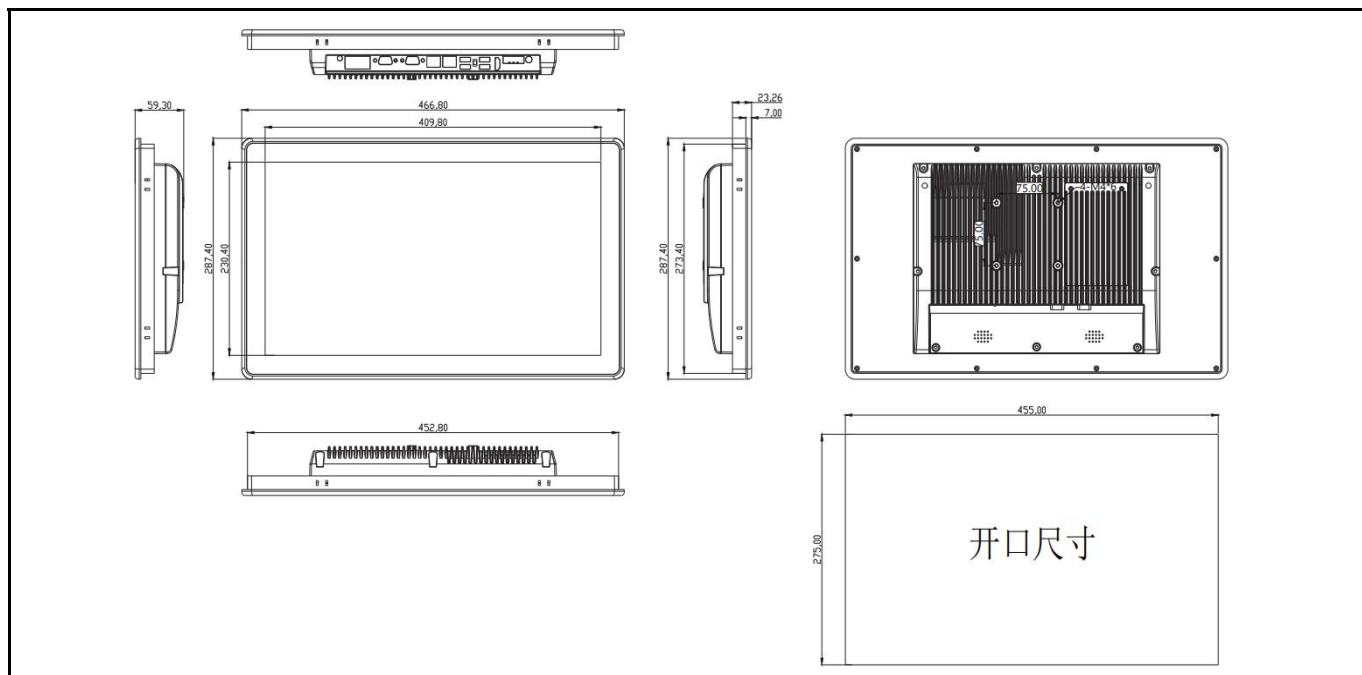

FOXKPC KPC-WK185L 工业平板电脑

产品特点

- Intel Celeron J1900 / Core 4/7th i3,i5,i7
- 18.5"工业级液晶屏, 30,000小时背光寿命
- 无风扇低功耗设计
- 高温制程五线电阻触摸屏 / 工业电容屏
- 支持前面板、壁挂、桌面式安装
- 可选配WIFI、4G模块
- 前面板达到IP66防护等级

产品规格

CPU		Intel Celeron J1900 / Core 4/7th i3,i5,i7
内存		1 x DDR3L 4GB / 8GB (6th及以上CPU使用DDR4内存)
存储	SSD	Full-size mSATA(32GB / 64GB / 128GB / 256GB / 512GB Optional)
扩展存储	SSD/HDD (可选)	Removable 2.5" device bay for SSD &HDD 32GB / 64GB / 128GB / 256GB / 512GB SSD or 1TB / 2TB HDD Optional
网络(LAN)		2x GbE RJ45 Intel i211-AT
显示屏规格	LCD尺寸	18.5" TFT -LCD
	最高分辨率	1366 x 768 , 1920 x 1080
	亮度	250 cd/m ²
	背光寿命 (Hrs)	30,000
	背光类型	LED
视角(CR>=10)		-85~85° (H) , - 85~85° (V)
触摸屏类型		高温制程五线电阻触摸屏 / 工业电容屏
I/O接口		3 x USB2.0, 1 x USB3.0 (Intel Core i系列CPU主板 4 x USB3.0) 1 x USB2.0 加密狗接口 (内置) 2 x DB-9 COM1&COM2,RS-232/422/485 2 x 3-wire COM3&COM4 RS-232/485 端子 2 x 3-wire COM5&COM6 RS-232端子 1 x Audio Line-out 1 x 端子开关接口 1 x AT/ATX 拨码 1 x HDMI 1 x 14bit GPIO (可选) 2 x 8Ω 1W 扬声器 (可选)
电源输入		DC 9~36V
扩展插槽		1 x Mini-PCIE 全卡, 板载SIM卡插槽,支持3G/4G 模块 1 x Mini-PCIE 半卡, 支持WIFI蓝牙模块
看门狗定时器		1~255 秒可编程设置
操作系统		Microsoft® wes7 / windows7 / windows8.1 / windows10 / Linux
防护等级		Front Panel IP66
外壳材质		铝合金
使用环境	工作温度	-20°C ~ 60°C
	储存温度	-30°C ~ 70°C
	储存湿度	10~90% @30°C 无凝结

产品I/O与外观

产品尺寸 单位:mm

FOXKPC KPC-WK185L 工业平板电脑选型表

KPC - WK185L		R	1900	4GB	128GB	1TB	1366x768	GPIOx14	W03	S	
触摸屏类型		CPU		内存	SSD	SSD/HDD 选配		LCD 选配	扩展 I/O 选配	无线通讯模块选配	扬声器 选配
R	电阻屏	Celeron J1900		4GB	128GB	128GB	1366x768 1920x1080	GPIOx14	W01	2 x 8Ω 1W	
C	电容屏	i5-4278U		8GB	256GB	256GB			SSD		W02
		i7-4578U		12GB	512GB	512GB			W03		
		i5-7360U		16GB	1TB	1TB			W04		
		i7-7560U				2TB					
		i5-8250U									
		i7-8550U									

例 1: KPC-WK185L-R-1900-4GB-128GB-1366x768 例 2: KPC-WK185L-R-4278U-8GB-128GB-1366x768-W03-S 例 3: KPC-WK185L-R-7560U-8GB-256GB-1920x1080-S

无线通讯模块选配表

W01	802.11b/g/n 2.4GHz WIFI	W03	802.11 a/b/g/n/ac 2.4GHz/5GHz WIFI + 蓝牙 4.0
W02	802.11b/g/n 2.4GHz WIFI + 蓝牙 4.0	W04	4G 全网通模块