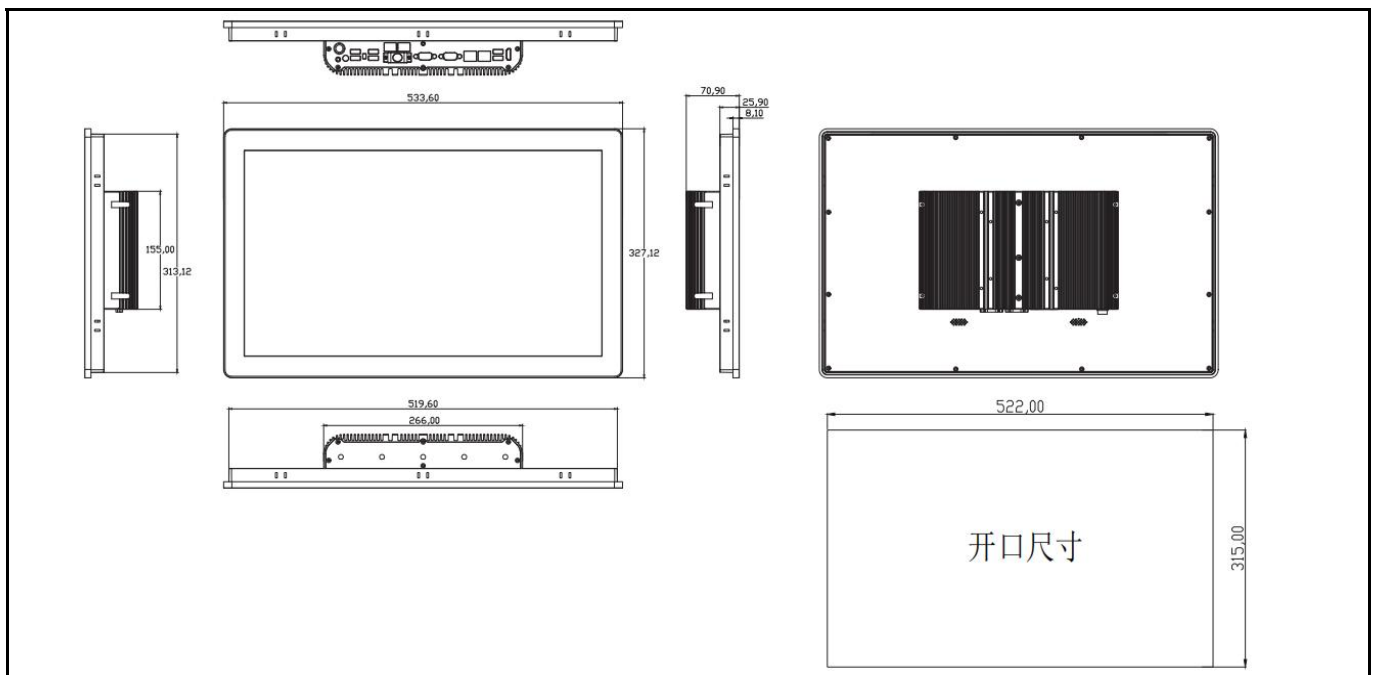

## 产品规格

CPU		Intel Celeron J6412 or 8/10/11th-U Intel Core i5/i7
内存		J6412: DDR4 SODIMM x1, 4GB / 8GB Core i5/i7: DDR4 SODIMM x2, 4GB / 8GB / 16GB / 32GB
存储	SSD	SSD 128GB / 256GB / 512GB / 1TB / 2TB Optional
扩展存储	SSD/HDD ( 可选 )	Removable 2.5" device bay for SSD &HDD 128GB / 256GB / 512GB / 1TB / 2TB SSD or 1TB / 2TB HDD Optional
网络(LAN)		2 x GbE RJ45 Intel® 10 / 100 / 1000Mbps ( 4 x 2.5 GbE RJ45 Intel®10 / 100 / 1000Mbps Optional )
显示屏规格	LCD尺寸	21.5" TFT -LCD
	最高分辨率	1920 × 1080
	亮度	250 cd/m <sup>2</sup>
	背光寿命 (Hrs)	30,000
	背光类型	LED
视角(CR>=10)		-85~85° ( H ) , - 85~85° ( V )
触摸屏类型		高温制程五线电阻触摸屏 投射式电容触摸屏
I/O接口		4 x USB2.0, 2 x USB3.0 ( J6412 ) 2 x USB2.0, 4 x USB3.0 ( 8/10/11th-U Intel Core i5/i7 ) 2 x DB-9 COM1&COM2,RS-232/422/485 1 x Audio Line-out 2 x 8Ω 1W 功放输出 ( Optional ) 1 x AT/ATX拨码开关 1 x HDMI 1 x 扩展IO: 集成4路3线COM,10路GPIO,1个远程开关
电源输入		DC 9~36V 4-pin 航空插头
扩展插槽		M.2 3042/3052 3G/4G/5G 模块 M.2 2230 WiFi/蓝牙 板载SIM卡槽
看门狗定时器		1~65535 秒可编程设置
操作系统		Windows10 / Windows11 / WES10 / Linux
防护等级		Front Panel IP66
外壳材质		铝合金
外观尺寸(L×W×H) (mm)		533.60 * 327.12 * 70.90
开孔尺寸(mm)		522.0 * 315.0
重量(Kg)		6.9
使用环境	工作温度	-20°C ~ 60°C
	储存温度	-30°C ~ 70°C
	储存湿度	10~90% @30°C 无凝结

# 产品尺寸 单位:mm